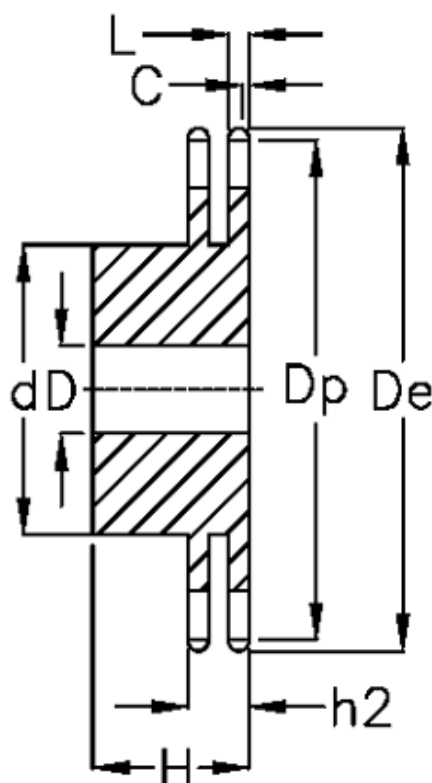

Varenummer: 616012005032
Beskrivelse: Navhjul 08 B-2 Z=32 duplex
forboret

Mål

Antal tænder	= 32
C	= 1.3
d	= 100
D	= 20±0,5
De	= 134.3
Dp	= 129.56
For kædebetegnelse	= 08 B-2
For kæde størrelse	= 1/2" x 5/16"

H	= 40
h2	= 21
L	= 7